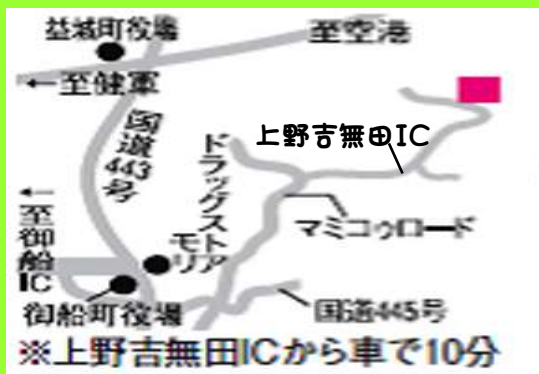

決勝・小学生の部
親子の部

参加賞・無料リフト1回券、だご汁配布

豚肉祭りも開催!!!

4月29日(月)・12時~14時(予定)

場所:吉無田高原緑の村グラウンド内

参加費:無料

無くなり次第終了!(お1人様300g程度)

※各自、バーベキュー台で焼いていただきます

【会場案内・アクセス】

(写真はイメージです)

態度決定:当日の午前7時(中止の場合、HPにて告知します)

※予備日:キッズバイク 5月1日(水)

草スキー 5月5日(日)

お問合せ先:御船町役場商工観光課

096-282-1226

御船町観光ホームページ