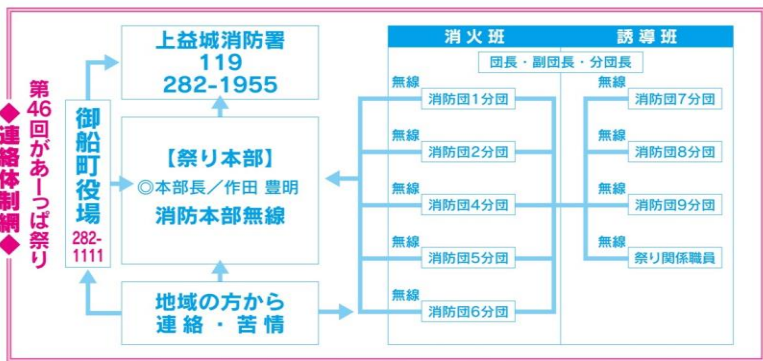

第46回御船があーっぱ祭り 会場と花火大会の交通規制のお知らせ

◎祭り当日の連絡は【役場代表電話282-1111】でお受け致しますのでご連絡下さい。◎花火大会の周辺は消防団及び警備員が待機していますので指示に従って下さい。

イベント	凡例	時間
歩行者天国		10:30~ 11:30
		20:00~ 21:30
		16:30~ 22:00
		16:30~ 22:00
		9:30~ 11:00 牟田医院~ボスト村
		14:00~ 21:30
車両進入禁止		時間帯で規制 (右図に記載)
		20:30~
花火点火地点		20:30~
花火エリア立入禁止		20:00~花火後の 消防署による安全 点検終了後まで

- 旧445号から五庵橋は、17:00~歩行者の通行は出来ません。(仕掛花火設置の為)
- 20:00~21:30(旧国道445号)が車両交通規制されます。
- 産交バスご利用のお客様は、当日は丸山商店駐車場が臨時バス停となります。
- 当日、河川敷会場への一般車両の進入は一切できません。ご協力お願いいたします。

御船川付近での
川遊び及び花火見物は
禁止します。

20:00~花火後の
消防署による
安全点検終了後まで
歩行者進入禁止です。

五庵橋は
17:00~
歩行者の通行も
出来ません。

花火見物
御船橋
通行可
↑ ↓
通行可

花火中、御船橋は、右側通行となります。通行帯での立止まった花火見物はできません。

〔祭り会場周辺でのドローンの使用はできません〕
〔皆様方のご協力をお願いします〕